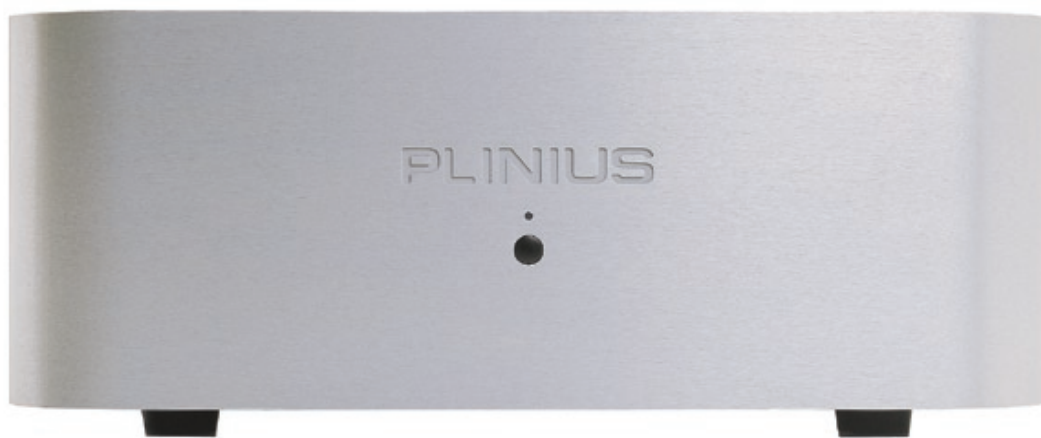

PLINIUS
THE HEART OF MUSIC

SA-201
VÝKONOVÝ
ZESILOVAČ

SA - 201

VÝKONOVÝ ZESILOVAČ

Často slyšíme o případech, kdy je technologie, která byla vyvinuta pro některý speciální model, použita i v pozdějších sériových modelech. Ale vždy je zapotřebí kompromisů.

Proto jsme nechtěli spoléhat jen na technologii Odeonu. Vyvinuli jsme nový dvoukanalový zesilovač SA-201, který používá dva moduly Odeon v menším šasi. Napájení je podobné jako u Odeonu a používá dva velké toroidální paralelně připojené transformátory. SA-201 je jak elegantní, tak funkční.

PLINIUS SA-201 dodává 225 W/kanál a tak jako ostatní zesilovače PLINIUS nemá problém s náročnějšími reproduktory.

Vybrali jsme pro tento model označení SA, protože reprezentuje prvotřídní zesilovač, který dosahuje kvalit našich top zesilovačů.

Distingovaný design umožňuje SA-201 začlenit do různých typů systémů, jak tradičních, tak moderních. Je dostupný v černém a stříbrném provedení.

Technické údaje Plinius SA-201

Výkon:

2 x 225 W RMS do 8 Ω